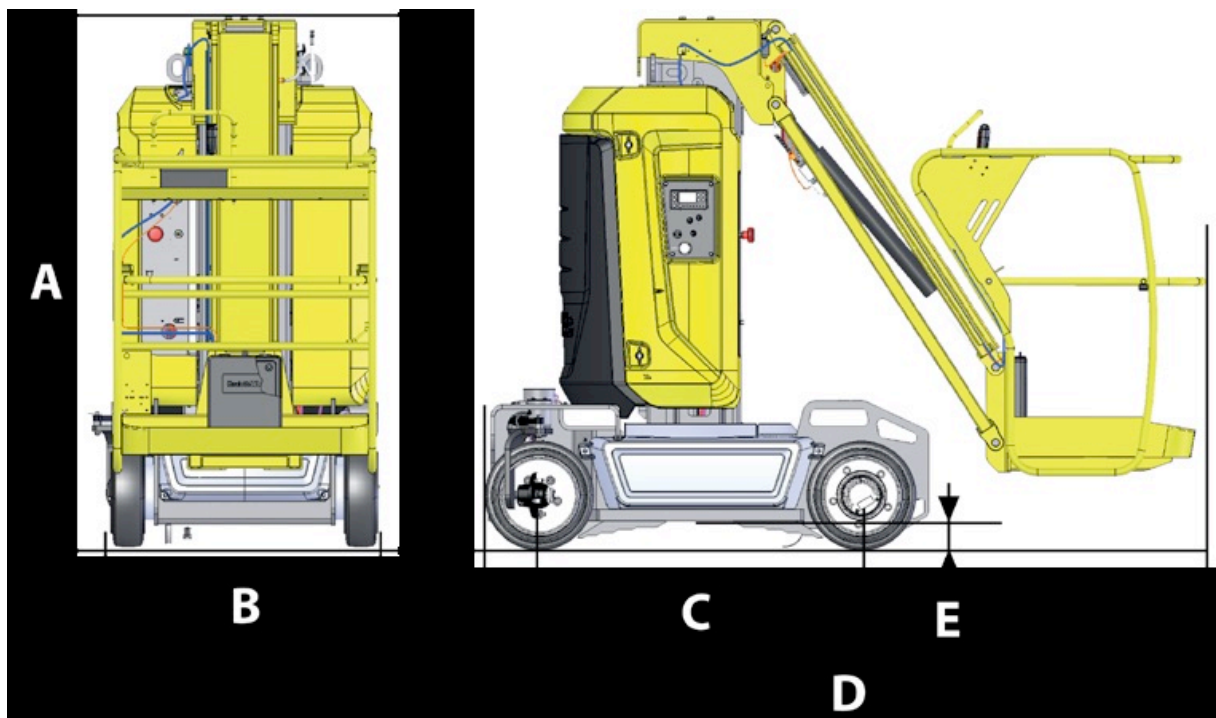

Star 10 Teleskopmastbühne

Die Teleskopmastbühne Star 10 ist das ideale Geräte für schwer zugängliche Stellen und bestens für alle Instandhaltungs- und Wartungsarbeiten geeignet. Durch die kompakte Bauart und den positiv und negativ beweglichen Korbarm ist sicheres Arbeiten bei engsten Platzverhältnissen möglich. Sie kann im Freien und in Innenräumen verwendet werden. Ihre weissen Reifen sind für jeden Untergrund geeignet und hinterlassen keine Spuren.

Technische Daten

- Arbeitshöhe 10 m
- Plattformhöhe 8 m
- Seitliche Reichweite 3 m
- Maximale Tragfähigkeit
im Innenbereich 200 kg (2 pers.)
- Im Aussenbereich 200 kg (1 pers.)
- Plattformgröße 0.78 x 0.98 m
- Gesamtlänge **D** 2.7 m
- Gesamtbreite **B** 1 m
- Seitlicher Überhang 0 cm
- Radstand **C** 1.2 m
- Höhe im
eingefahrenen Zustand **A** 1.99 m
- Bodenfreiheit **E** 10 cm
- Verfahrbarkeit in
maximaler Höhe
- Proportionale
Fahrgeschwindigkeit 0.6 – 5 km/h
- Äusserer Wenderadius 1.88 m
- Schwenkbereich 345°
- Vertikaler
Schwenkbereich 130° (+70°/-60°)
- Nicht markierende Reifen
- Neigungsalarm 3°
- Steigfähigkeit 25%
- Antrieb 24 V / 250 AH
- Gesamtgewicht 2750 kg