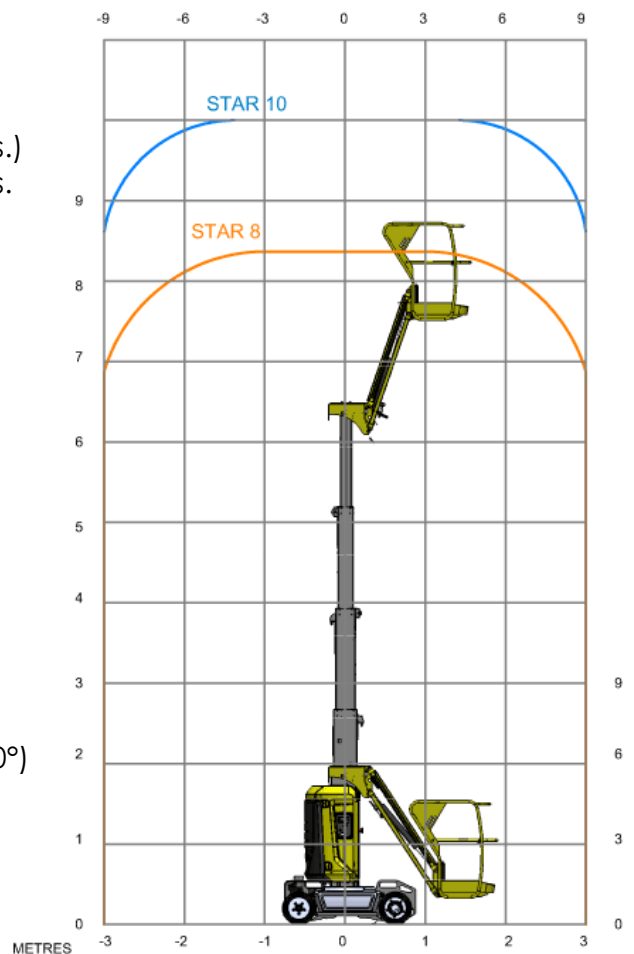

Star 10 Teleskopmastbühne

Die Teleskopmastbühne Star 10 ist das ideale Geräte für schwer zugängliche Stellen und bestens für alle Instandhaltungs- und Wartungsarbeiten geeignet. Durch die kompakte Bauart und den positiv und negativ beweglichen Korbarm ist sicheres Arbeiten bei engsten Platzverhältnissen möglich. Sie kann im Freien und in Innenräumen verwendet werden. Ihre weissen Reifen sind für jeden Untergrund geeignet und hinterlassen keine Spuren.

Technische Daten

- Arbeitshöhe 10 m
- Plattformhöhe 8 m
- Seitliche Reichweite 3 m
- Maximale Tragfähigkeit
im Innenbereich 200 kg (2 pers.)
- Im Aussenbereich 200 kg (1 pers.)
- Plattformgröße 0.78 x 0.98 m
- Gesamtlänge **D** 2.7 m
- Gesamtbreite **B** 1 m
- Seitlicher Überhang 0 cm
- Radstand **C** 1.2 m
- Höhe im
eingefahrenen Zustand **A** 1.99 m
- Bodenfreiheit **E** 10 cm
- Verfahrbarkeit in
maximaler Höhe
- Proportionale
Fahrgeschwindigkeit 0.6 – 5 km/h
- Äusserer Wenderadius 1.88 m
- Schwenkbereich 345°
- Vertikaler
Schwenkbereich 130° (+70°/-60°)
- Nicht markierende Reifen
- Neigungsalarm 3°
- Steigfähigkeit 25%
- Antrieb 24 V / 250 AH
- Gesamtgewicht 2750 kg